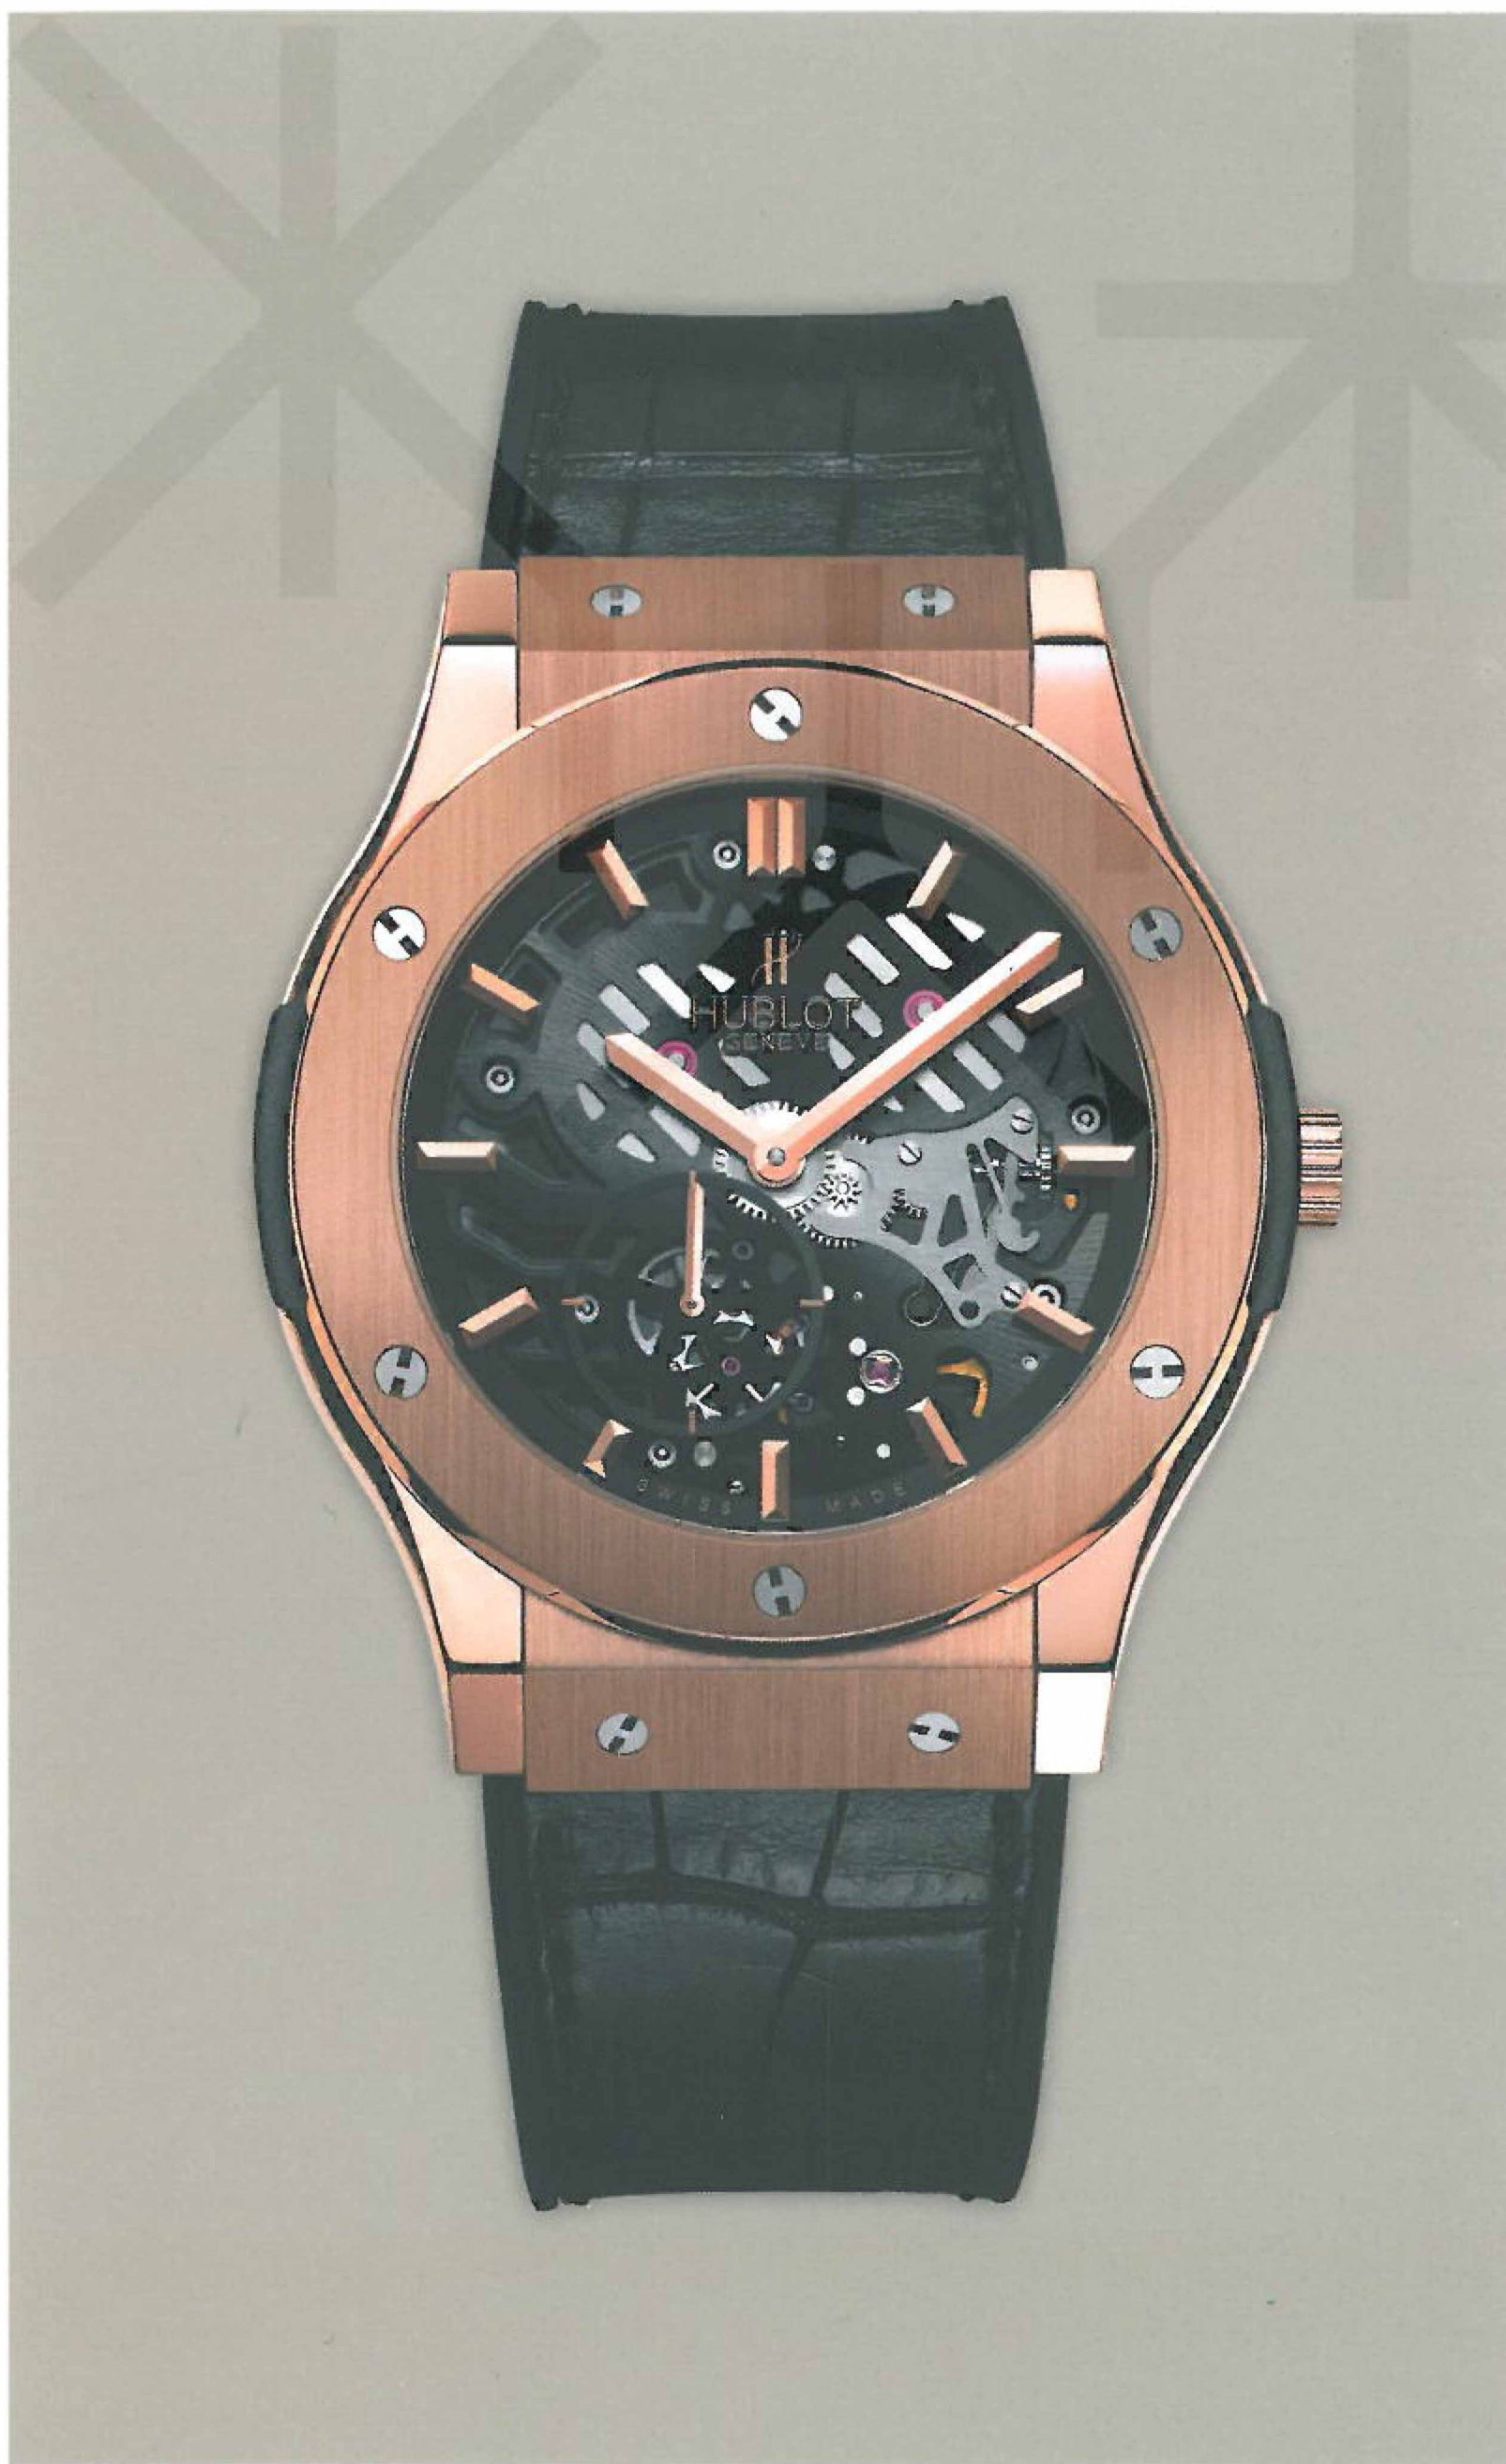

# NOBLIAN

THE SHILLA

ISSUE 159 / OCTOBER / 2013

(위부터) 이우환, '점으로부터', 캔버스에 안료, 80.3×100cm, 1980, K AUCTION  
김창열, 'ENS.8702 Calligraphie II', 마포에 유채, 193.9×259.1cm, 1987, K AUCTION